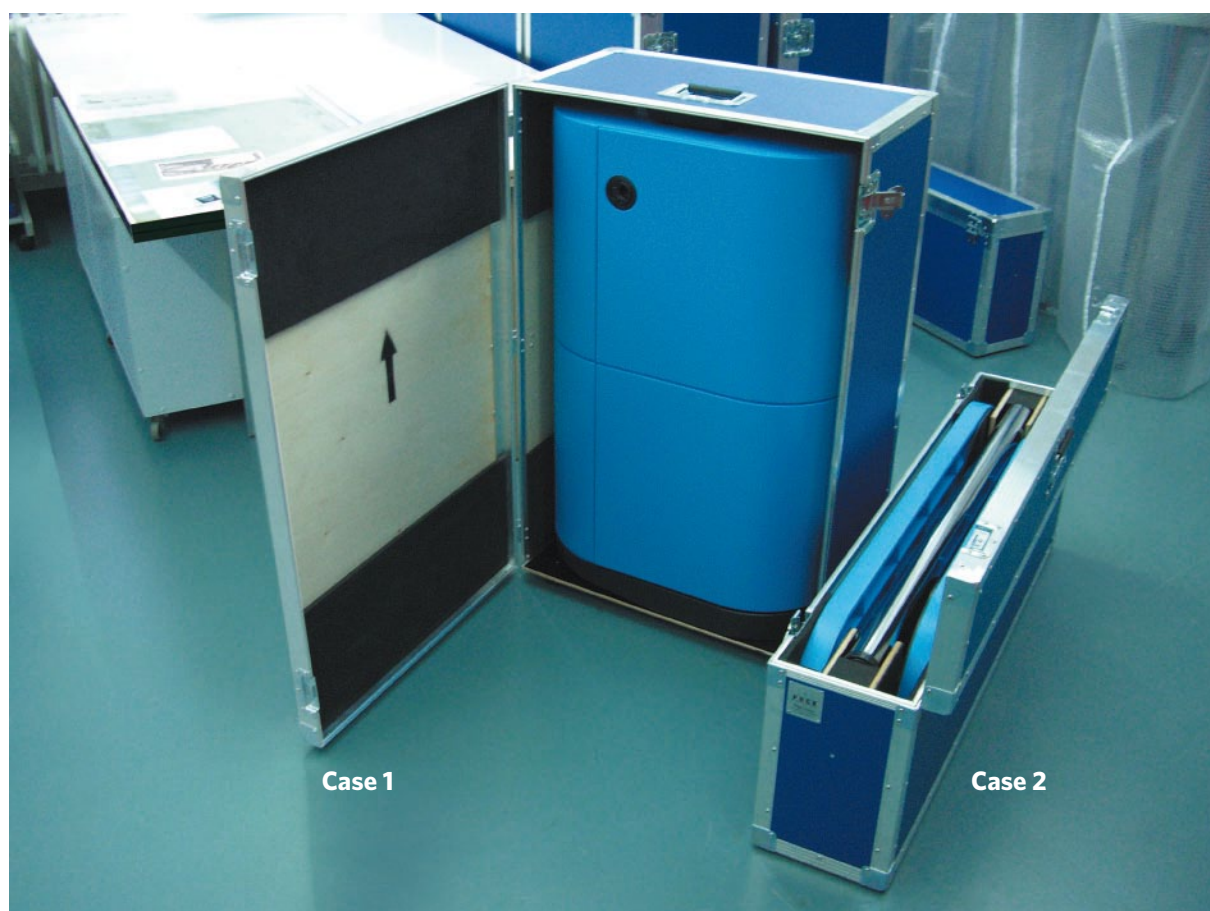

Das Transport-Case

Maße und Gewichte / Sizes and weights

	leer / empty	mit / with PENTA-LOOP®	Außenmaße / outer dimensions
Case 1	16 kg	37 kg	H: 103 x B: 67 x T: 40 cm
Case 2	16 kg	31 kg	H: 42,2 x B: 118 x T: 22,7 cm