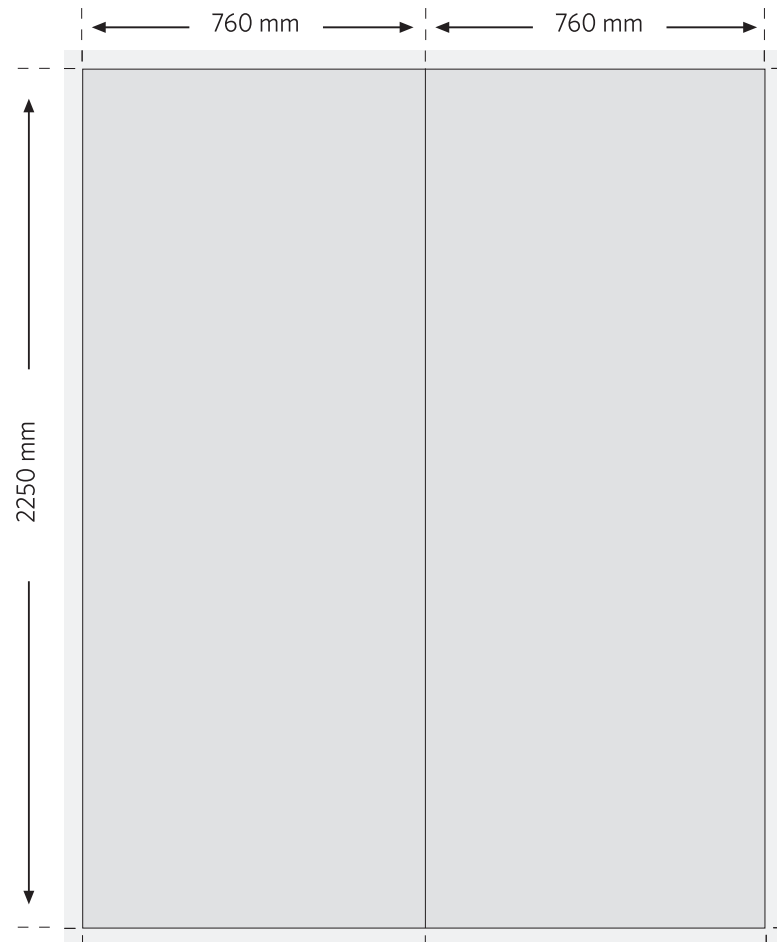

Vario D400

2 Panels (außen)

MARTINCOLOR
www.martincolor.de/display