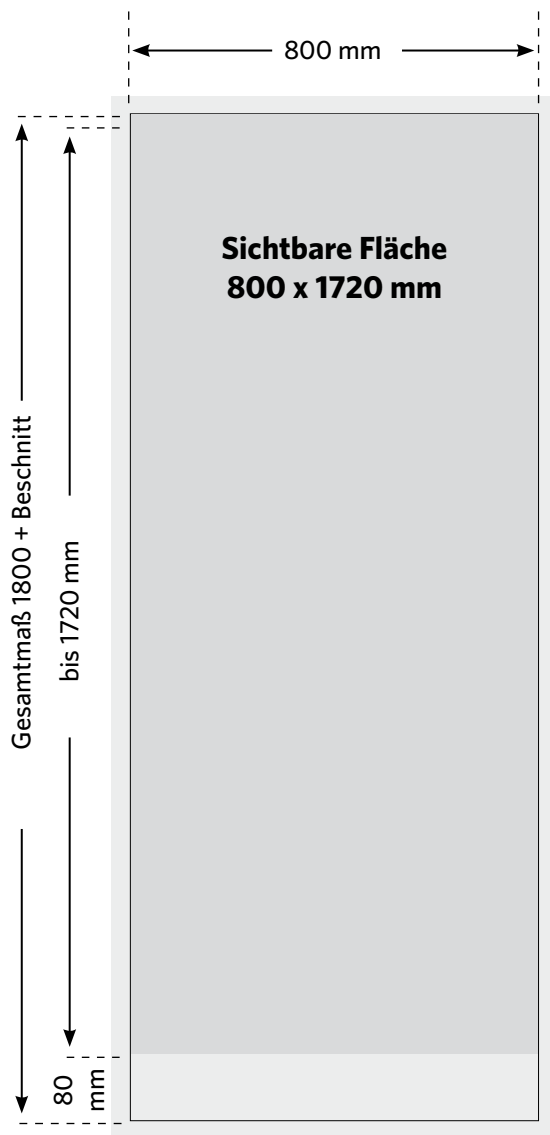

# Plattenhalter Stand

variabel bis 1800 mm Plattenhöhe

## ACHTUNG:

auch in den Breiten 300, 600, 850 und 1000 mm  
erhältlich!

**MARTINCOLOR**  
[www.martincolor.de/display](http://www.martincolor.de/display)