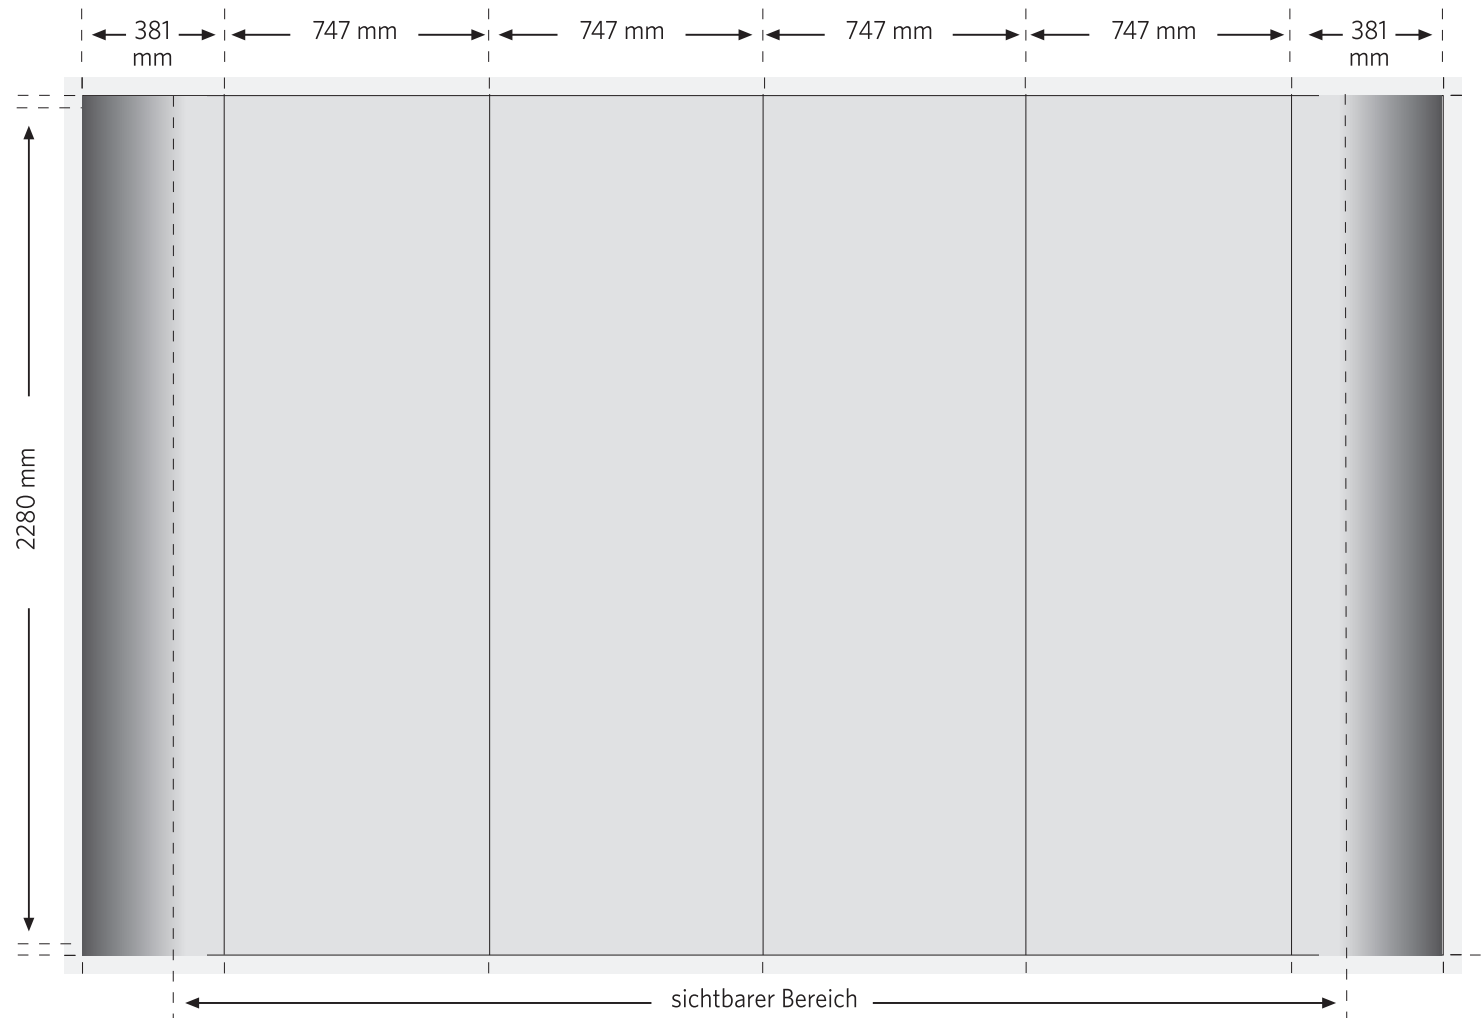

Nomadic

2280x3750 mm

MARTINCOLOR
www.martincolor.de/display