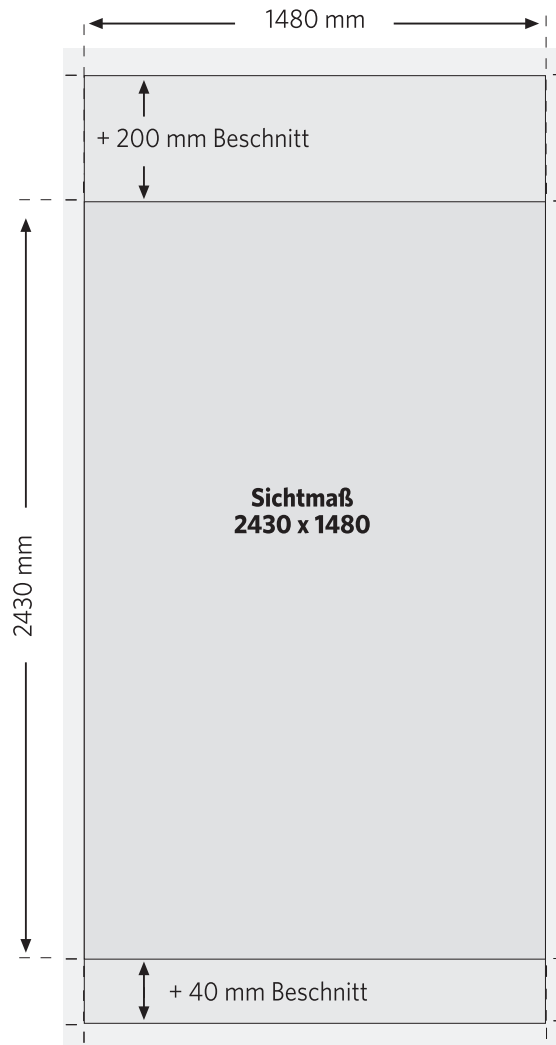

Easy Show Pro

 Höhe 2500 x Breite 1500 mm

MARTINCOLOR
www.martincolor.de/display