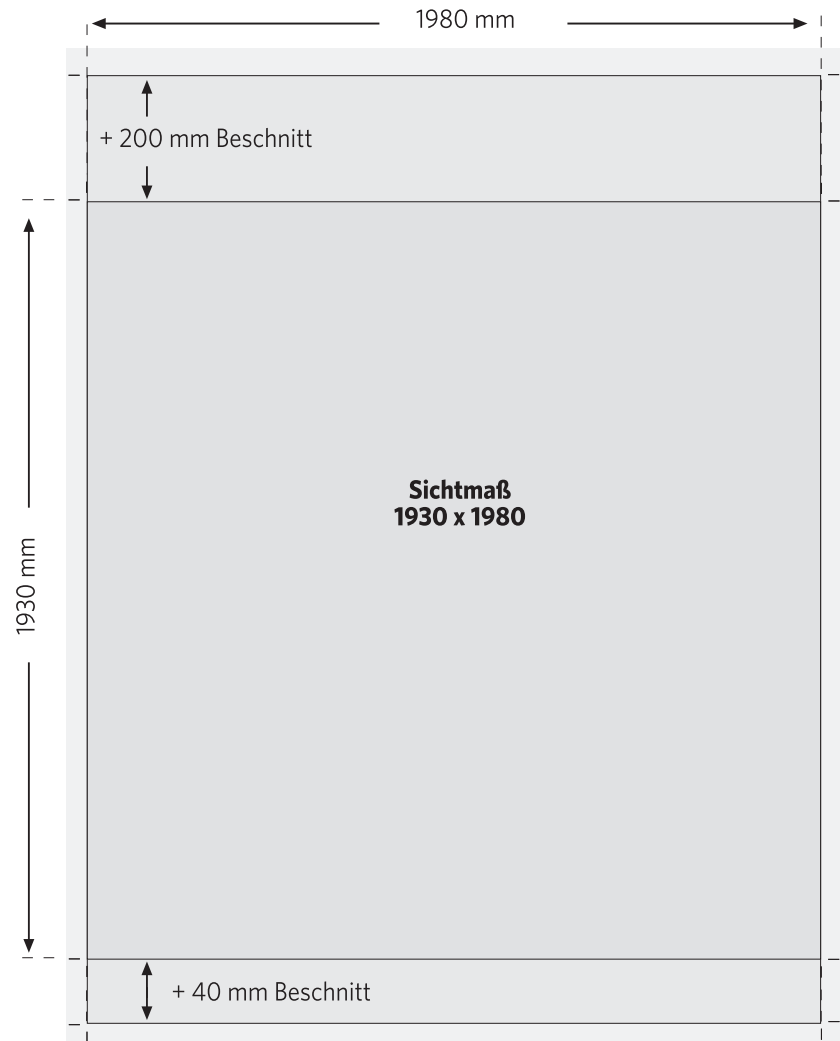

Easy Show Pro

! Höhe 2000 x Breite 2000 mm

MARTINCOLOR
www.martincolor.de/display