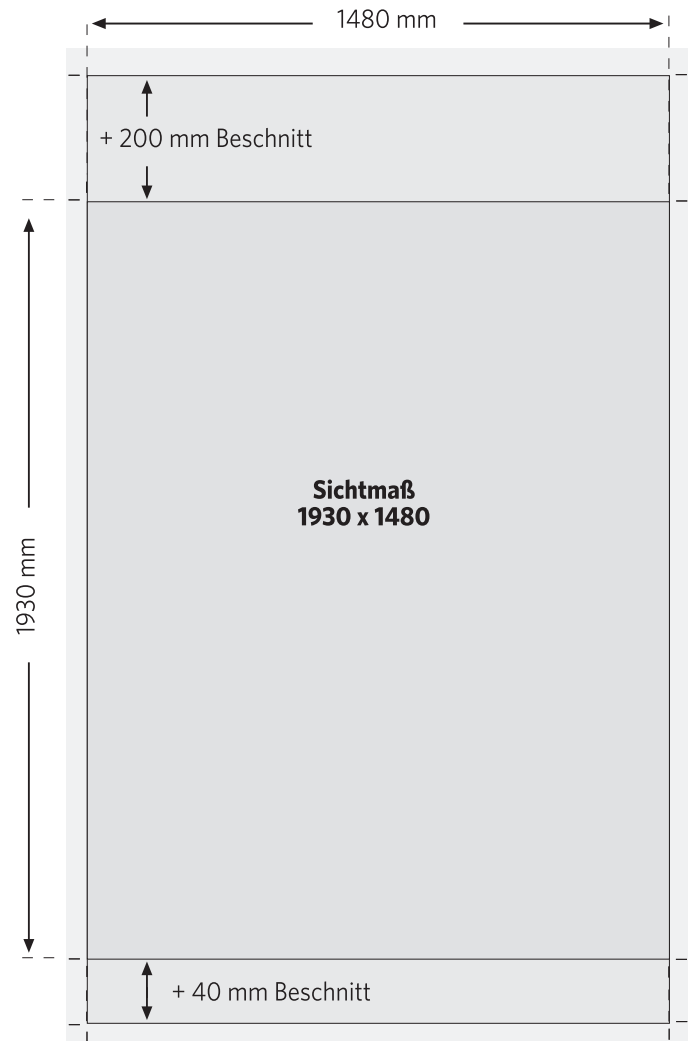

Easy Show Pro

! Höhe 2000 x Breite 1500 mm

MARTINCOLOR
www.martincolor.de/display