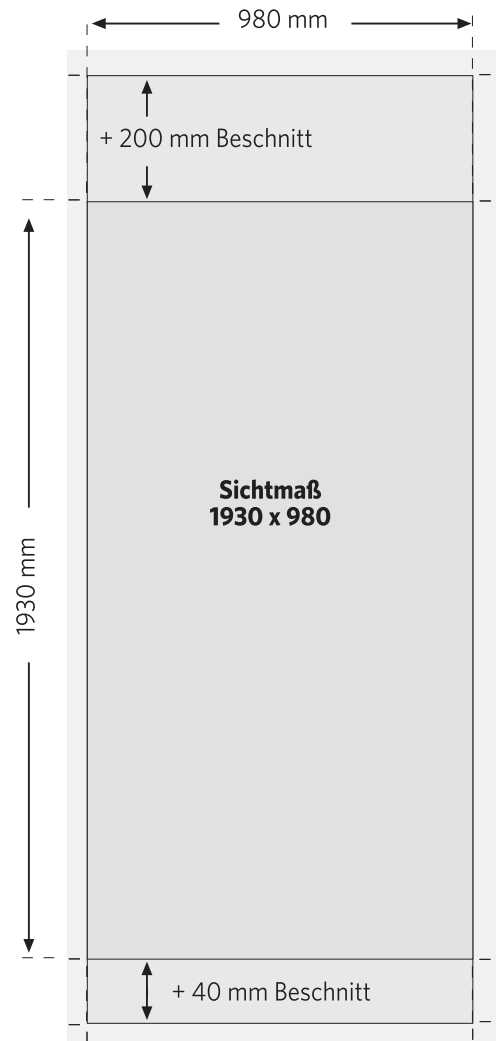

# Easy Show Pro

! Höhe 2000 x Breite 1000 mm

**MARTINCOLOR**  
[www.martincolor.de/display](http://www.martincolor.de/display)