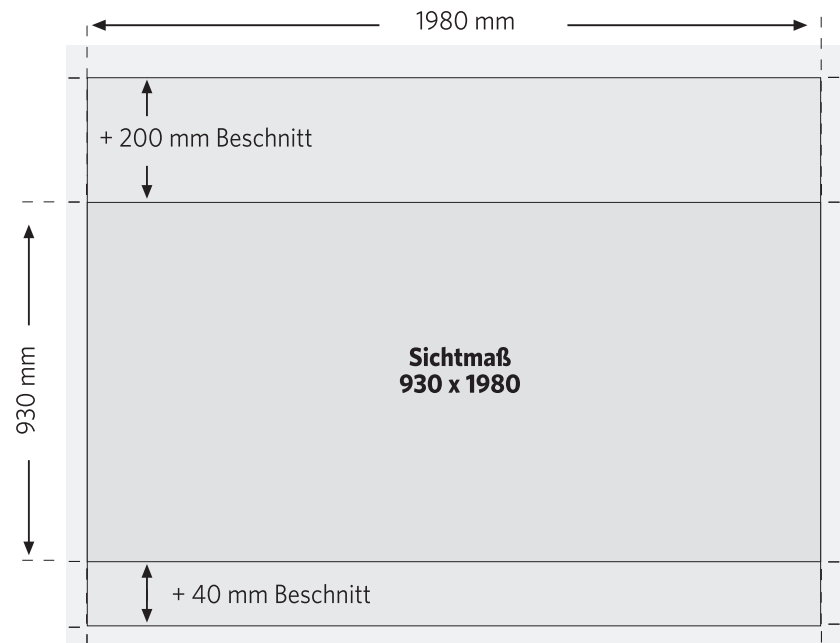

Easy Show Pro

! Höhe 1000 x Breite 2000 mm

MARTINCOLOR
www.martincolor.de/display