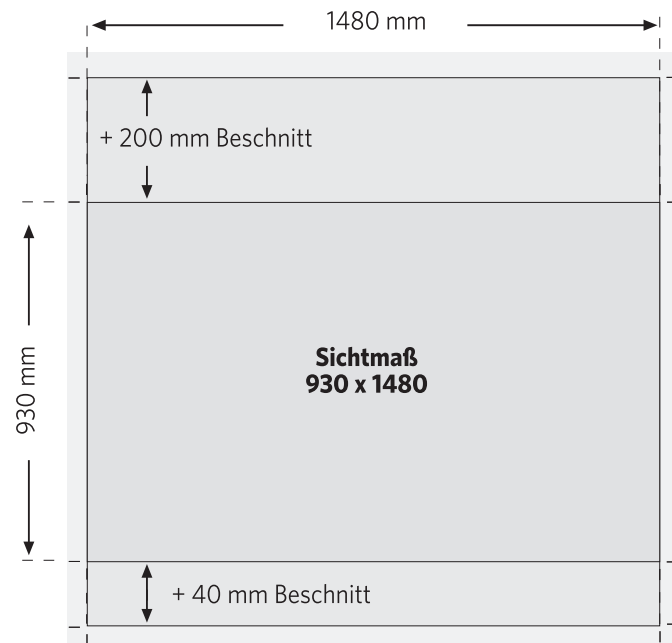

Easy Show Pro

! Höhe 1000 x Breite 1500 mm

MARTINCOLOR
www.martincolor.de/display