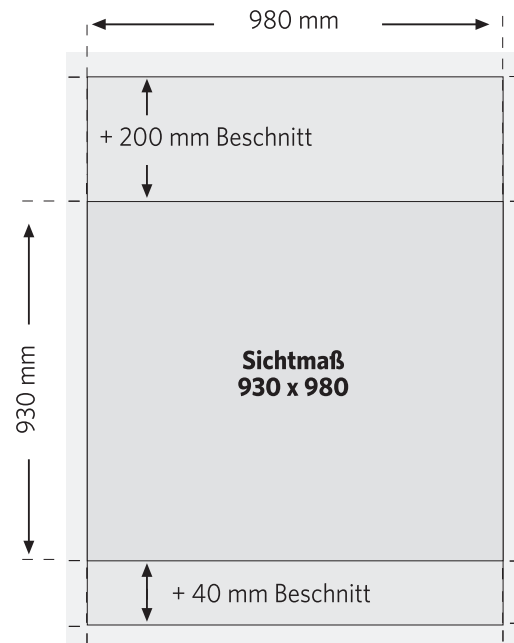

Easy Show Pro

! Höhe 1000 x Breite 1000 mm

MARTINCOLOR
www.martincolor.de/display