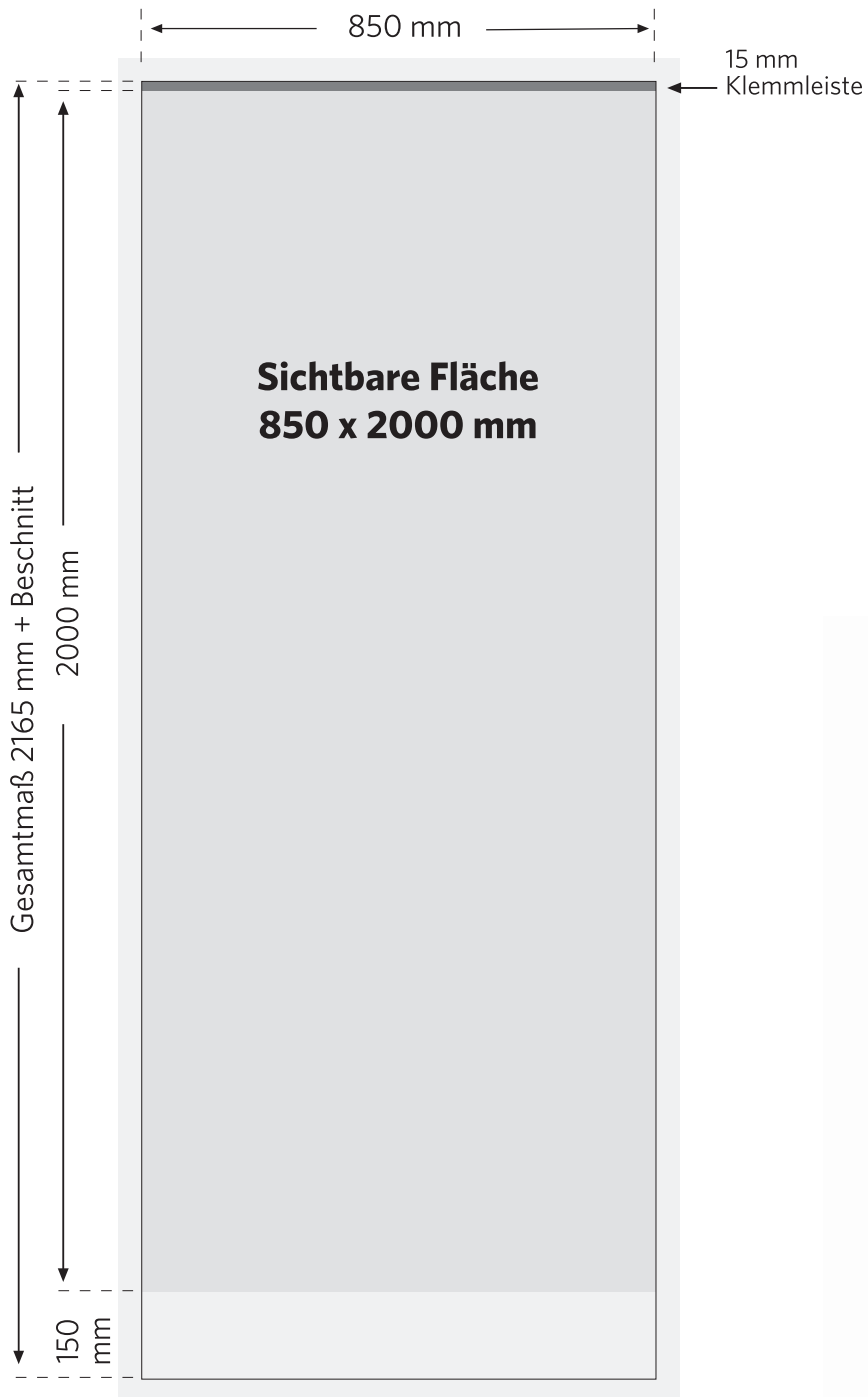

ECON RollUp

850 x 2000 mm

MARTINCOLOR
www.martincolor.de/display