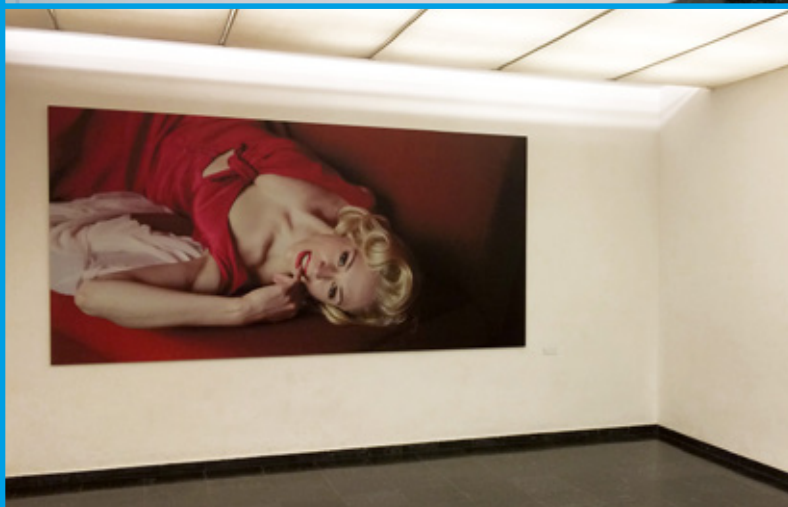

SCHAUSPIEL FRANKFURT RAUMAUSSTATTUNG

SCHAU
SPIEL
FRANK
FURT

Eine Produktion von MARTINCOLOR

Das Schauspiel Frankfurt befindet sich am Frankfurter Willy-Brandt-Platz. 1963 erfolgte die Einweihung der Theaterdoppelanlage für Oper und Schauspiel. 2009 wurde Oliver Reese neuer Intendant und die Zuschauersäle im Schauspielhaus und den Kammerspielen wurden umgebaut. So wurden auch die Innenräume des Schauspielhauses mit neuen Bildmotiven ausgestattet.

MARTINCOLOR fertigte hierfür alle großflächigen Bild-Vergrößerungen. Die Fotodateien wurden über umweltfreundliche Latex-Technologie auf Ceramicmaterial gedruckt und anschließend auf Alu-Dibondplatten aufgezogen. Ferner werden in regelmäßigen Turnus die Rückwände hinter dem Infodesk mit aktuellen Tapetendruckern versehen.

Mehr Information unter **Telefon 069/75 60 80-73**

MARTINCOLOR