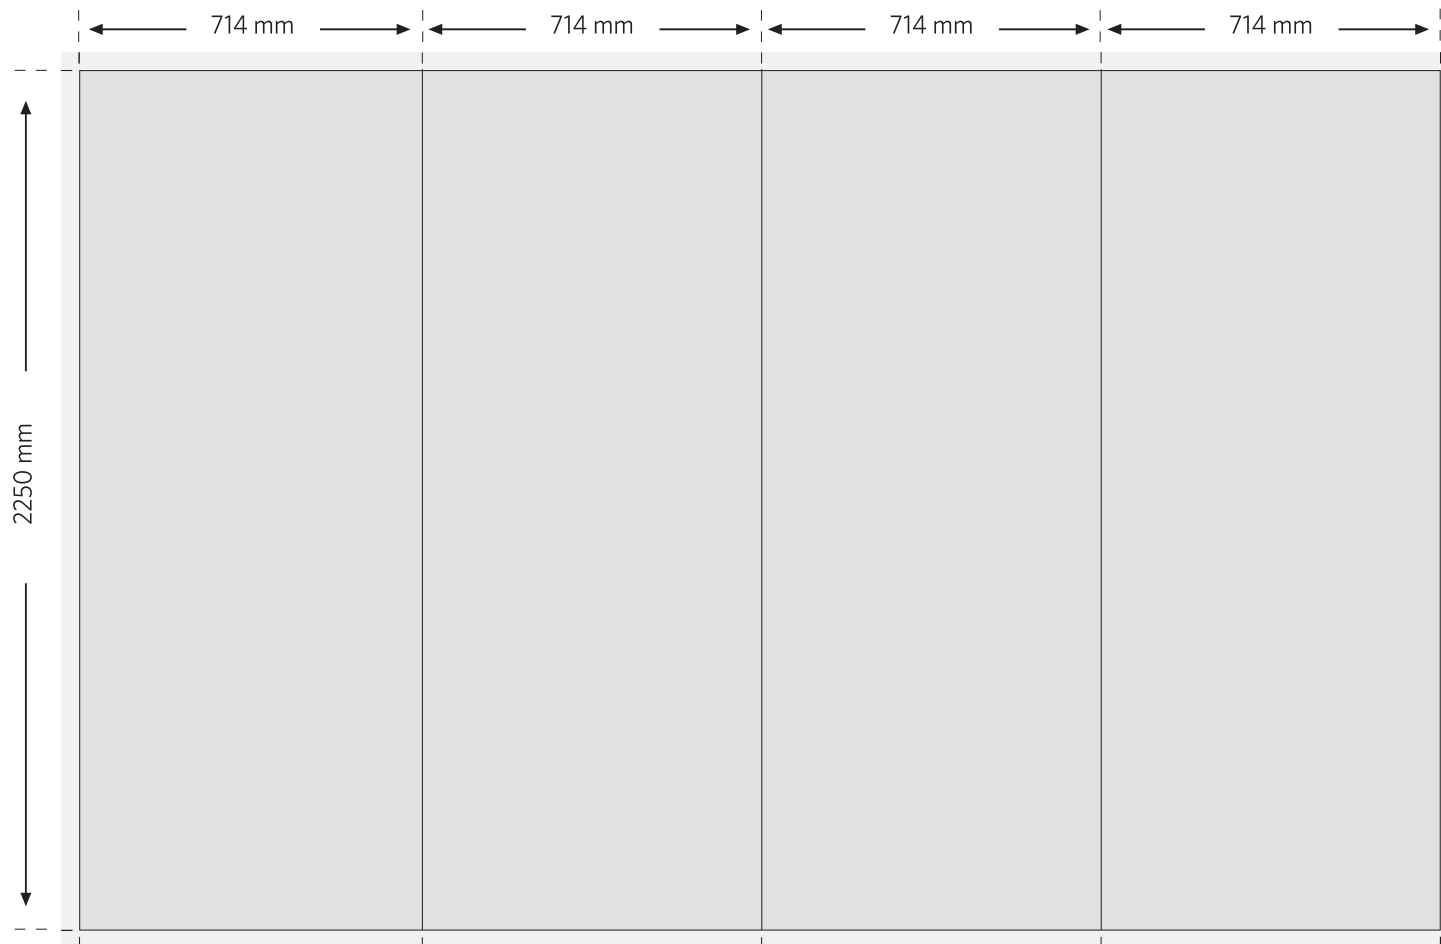

Vario D400

4 Panels (innen)

MARTINCOLOR
www.martincolor.de/display