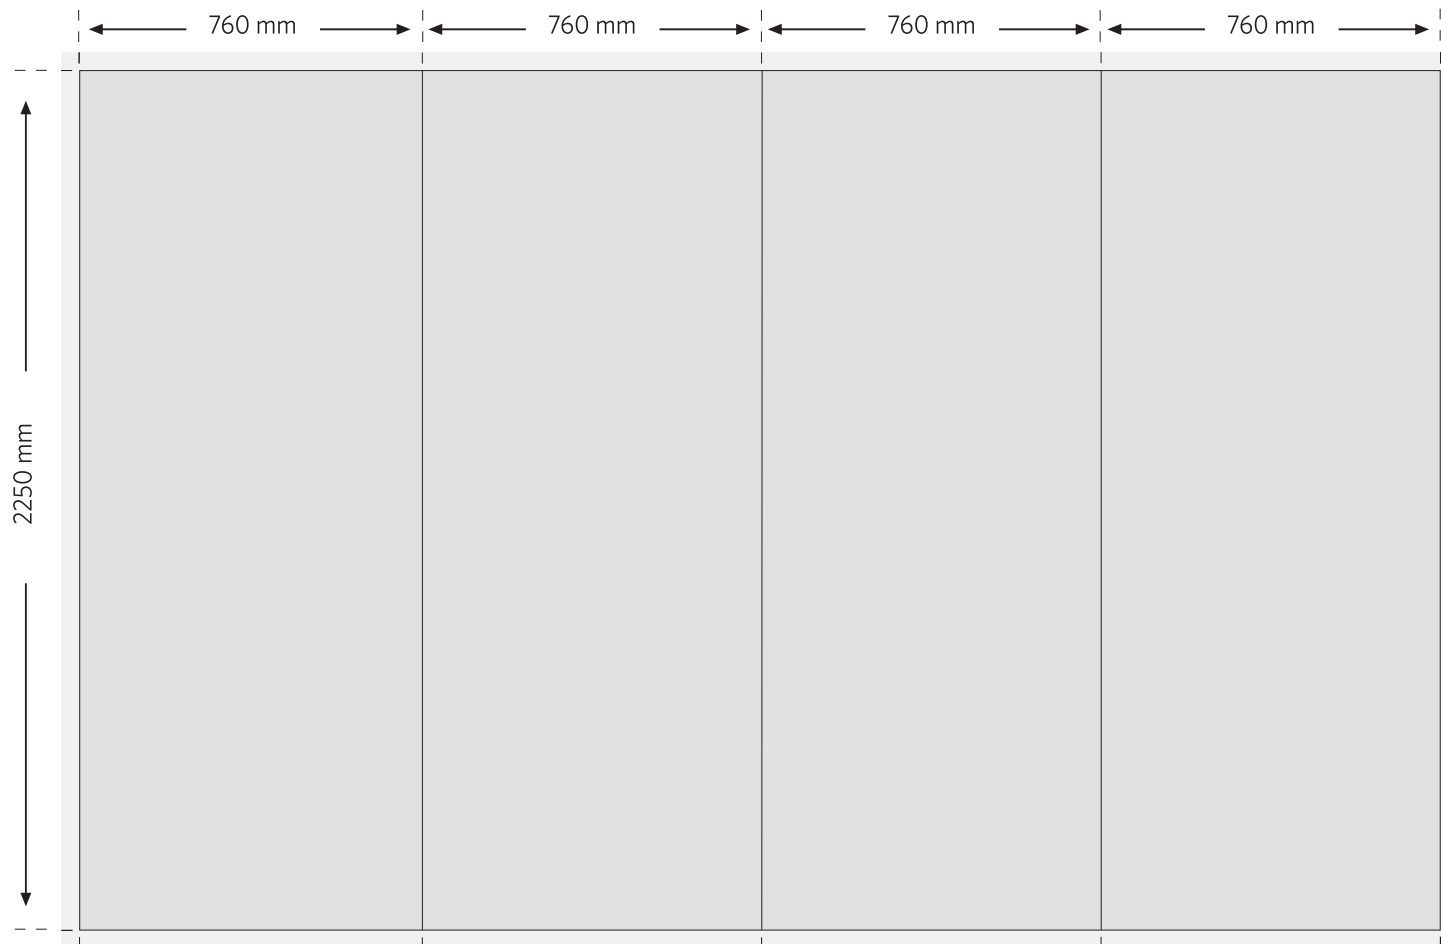

Vario D400

4 Panels (außen)

MARTINCOLOR
www.martincolor.de/display