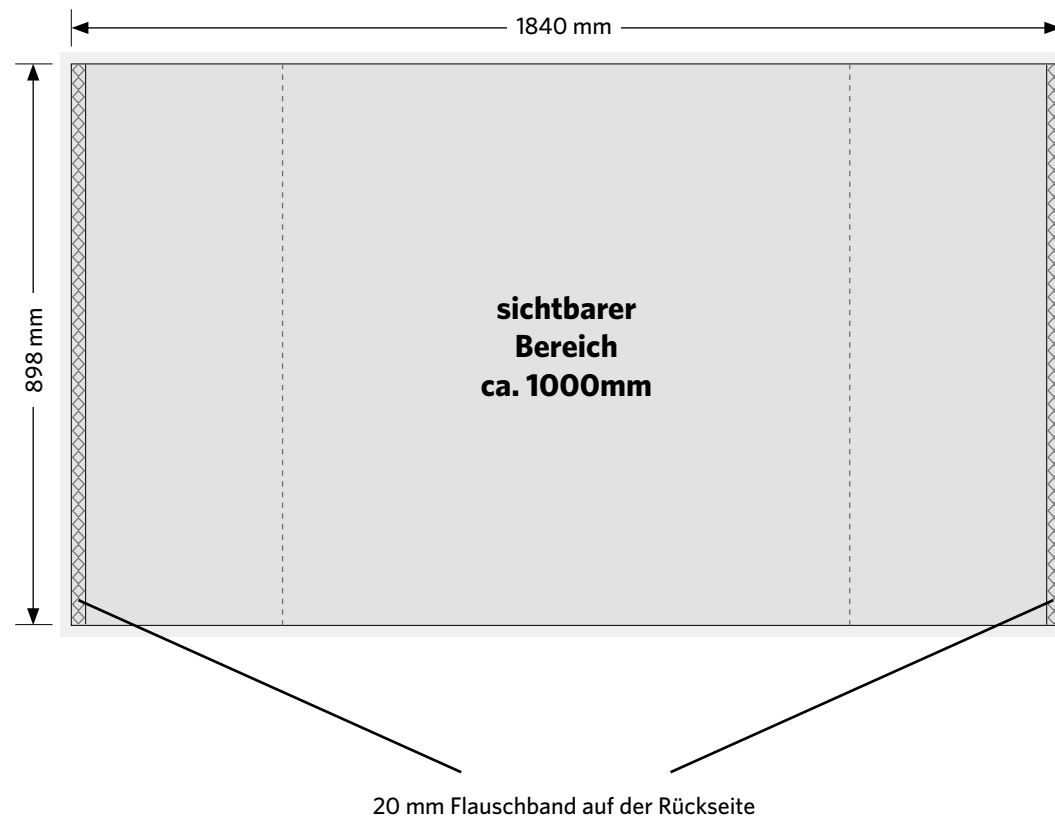

Theke Rollo

1840 mm x 898 mm

- Bitte umlaufend 1 cm Beschnitt anlegen.
- Auflösung bei Endgröße: 150 dpi

MARTINCOLOR
www.martincolor.de/display