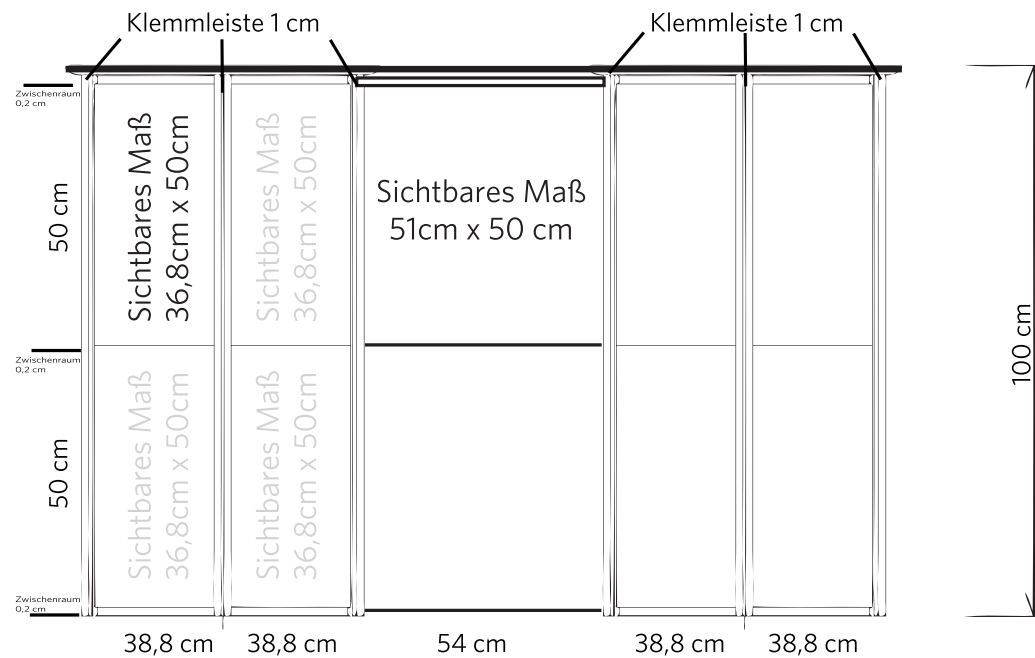

Pirouet double Theke

Anlagemaß 38,8 cm x 50 cm
bzw. 54cm x 50 cm für das mittlere Panel
+ umlaufend 1cm Beschnitt

MARTINCOLOR
www.martincolor.de/display