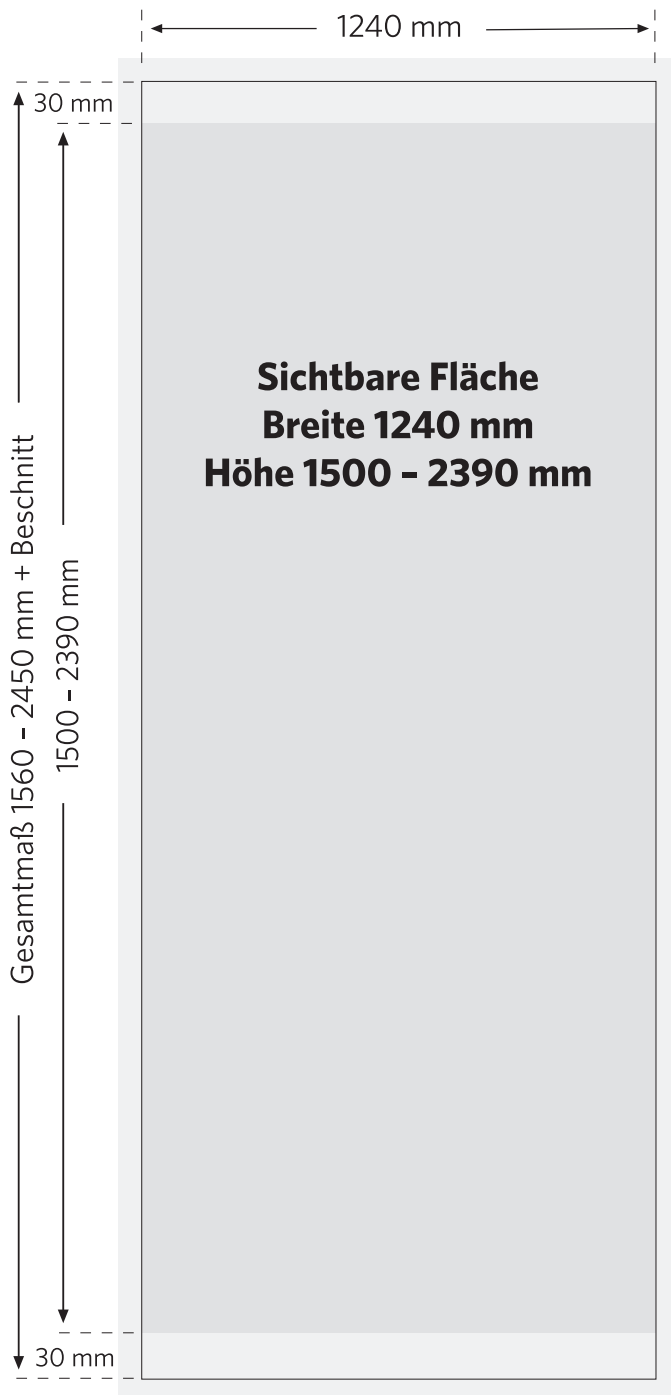

OCTApole Banner-System (kl.) konvex

1240 x 1500-2390 mm

MARTINCOLOR

www.martincolor.de/display