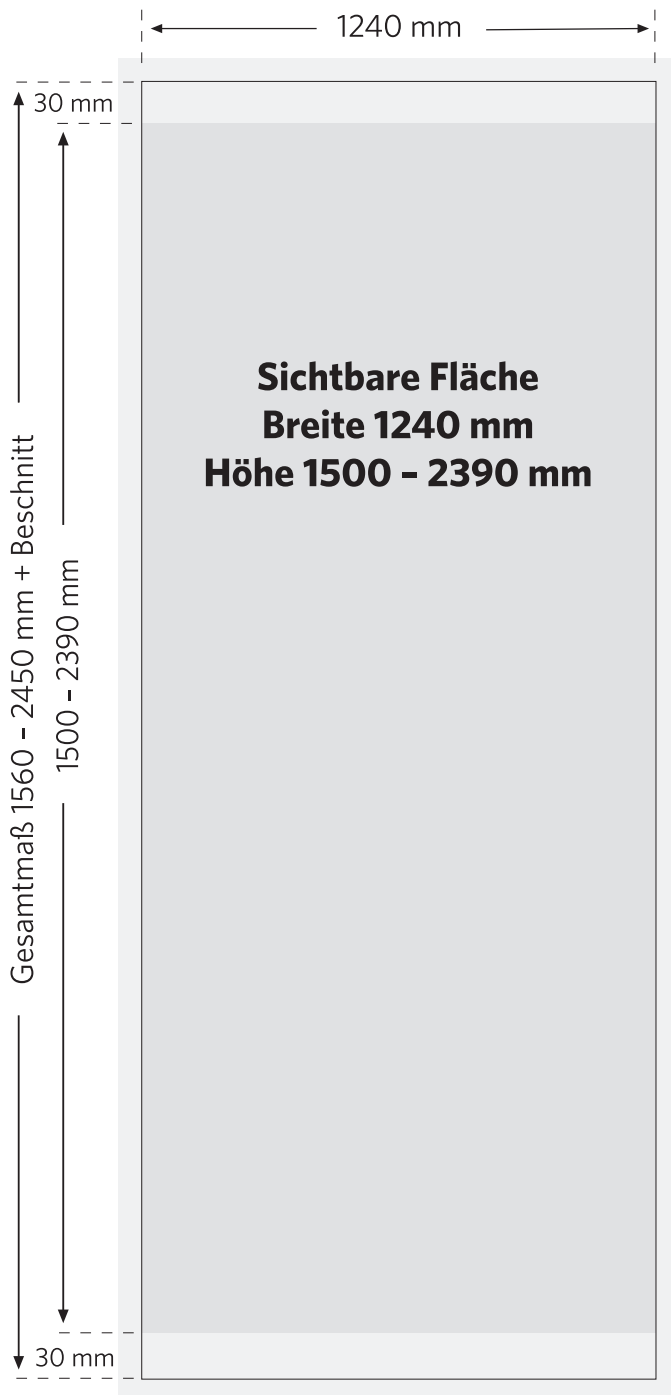

OCTApole Banner-System (kl.) gerade

1240 x 1500-2390 mm

MARTINCOLOR
www.martincolor.de/display