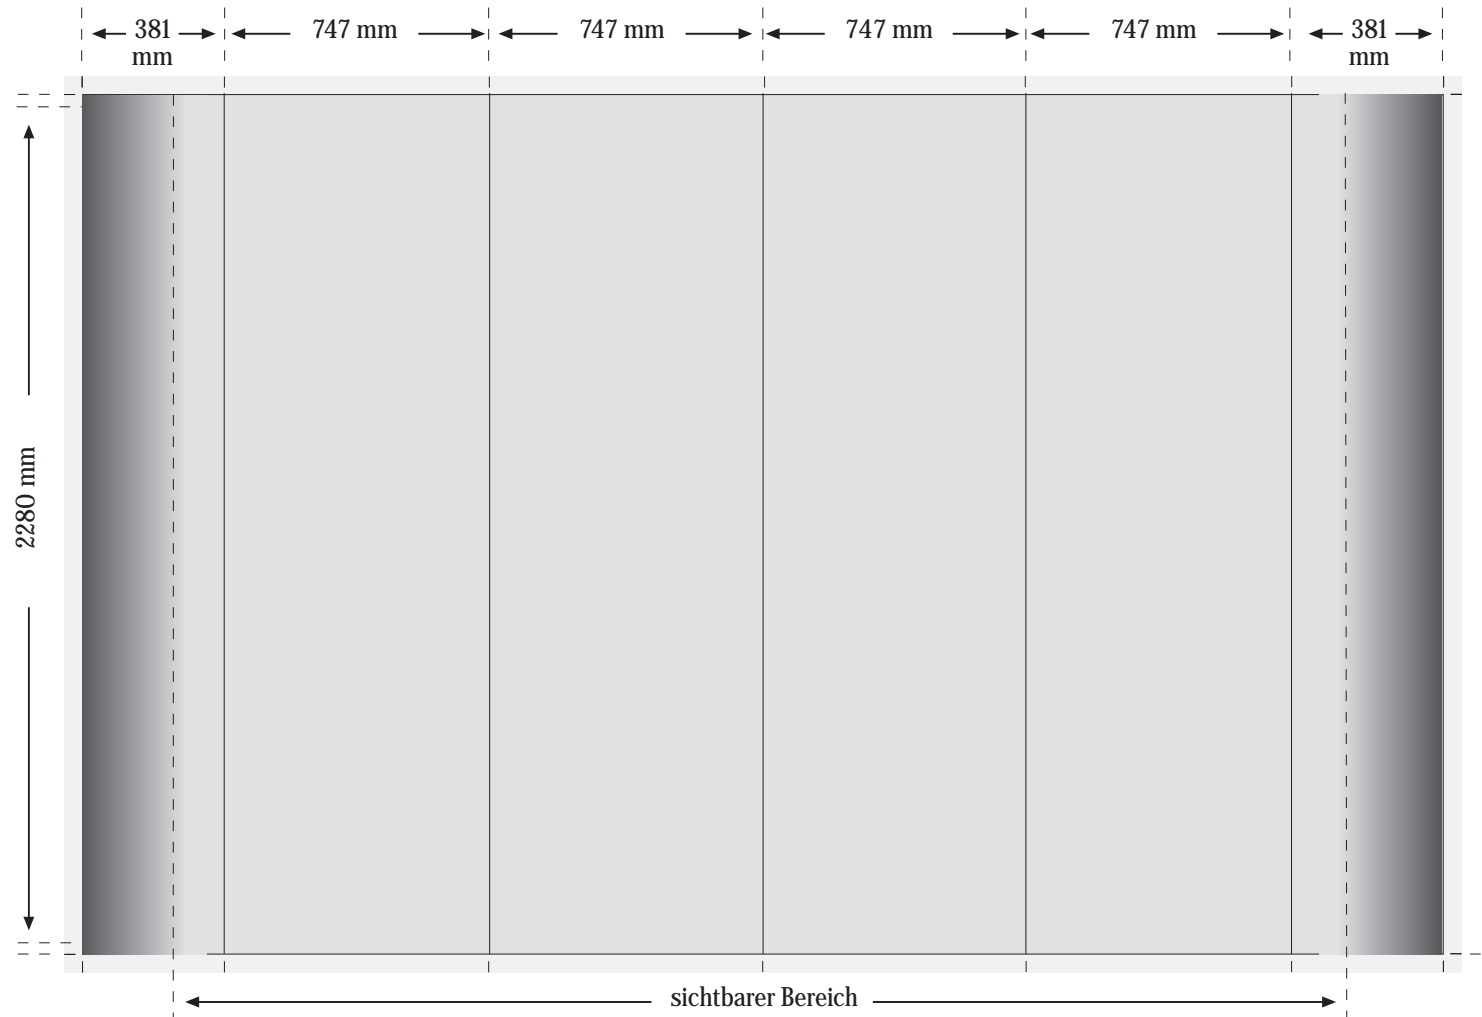

Nomadic C34

3750x2280 mm

MARTINCOLOR
www.martincolor.de/display