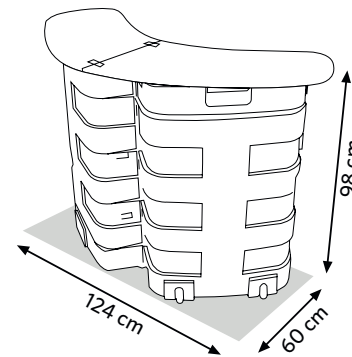

Expand PodiumCase offen

1750 mm x 850 mm

MARTINCOLOR
www.martincolor.de/display