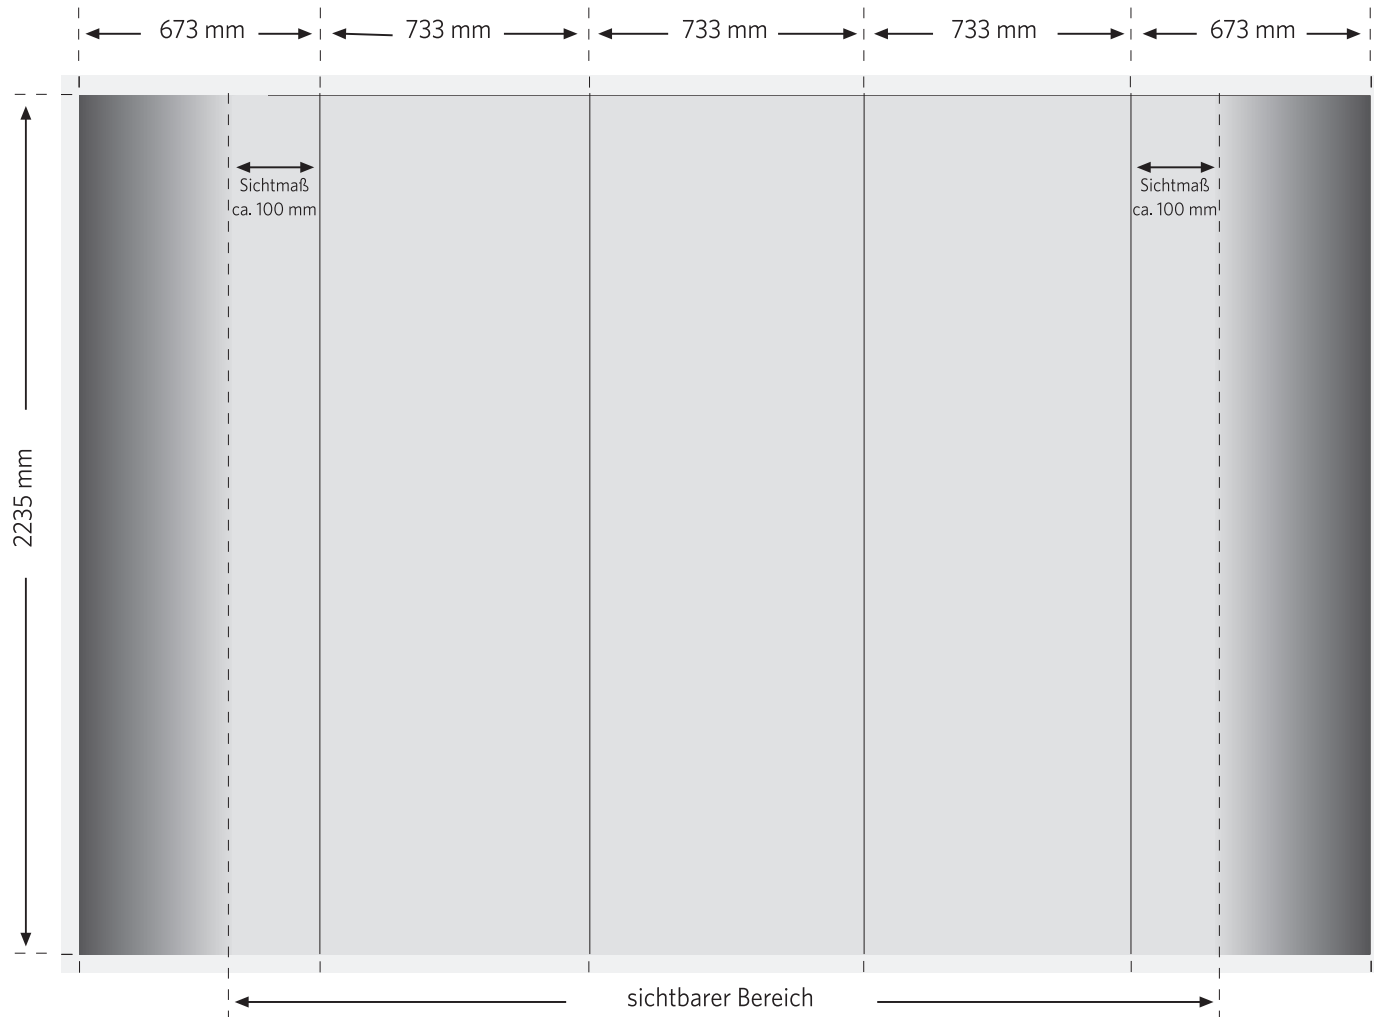

Expand 2000

3x3 Felder gerade

MARTINCOLOR
www.martincolor.de/display