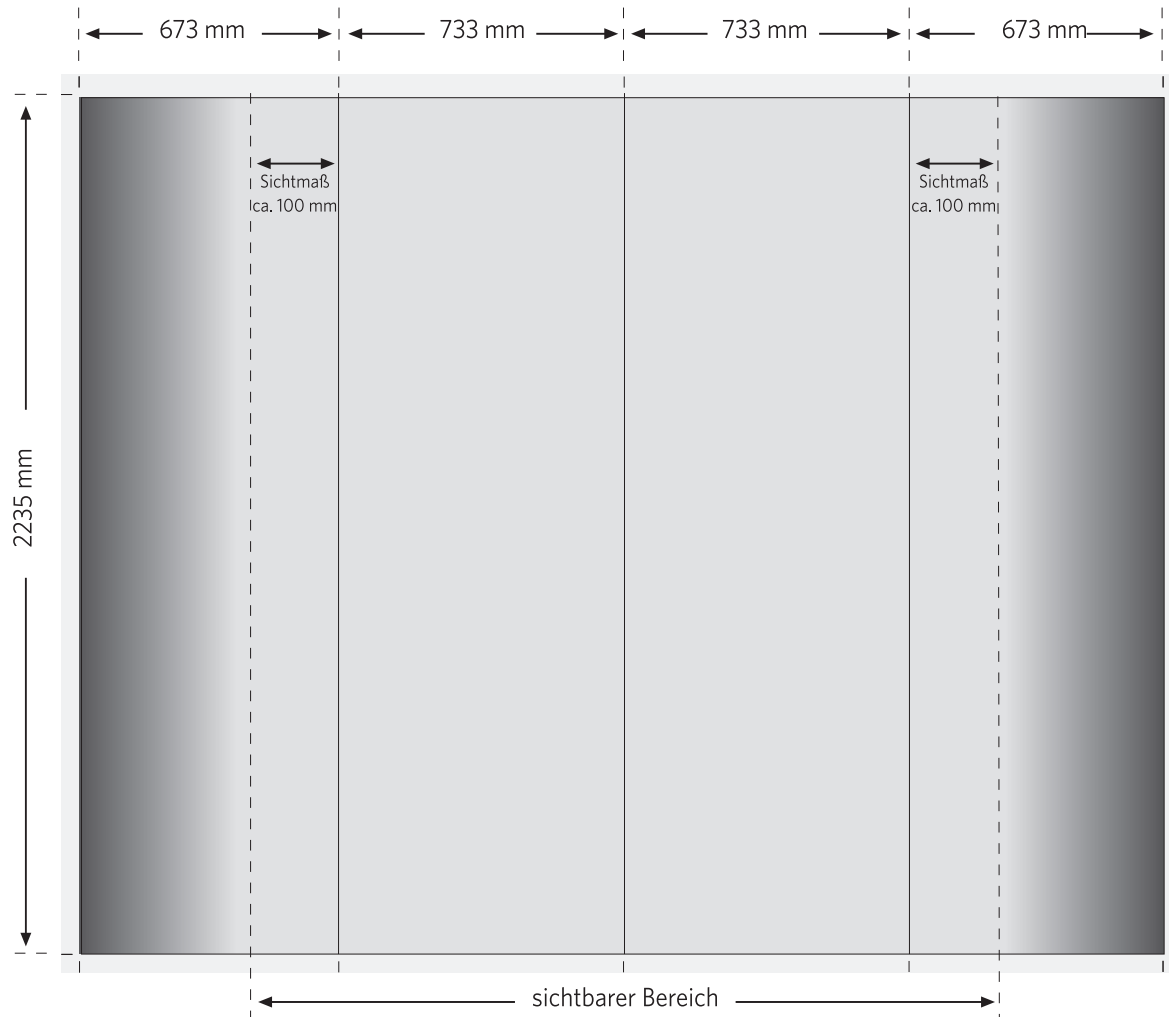

Expand 2000

2x3 Felder gerade

MARTINCOLOR
www.martincolor.de/display