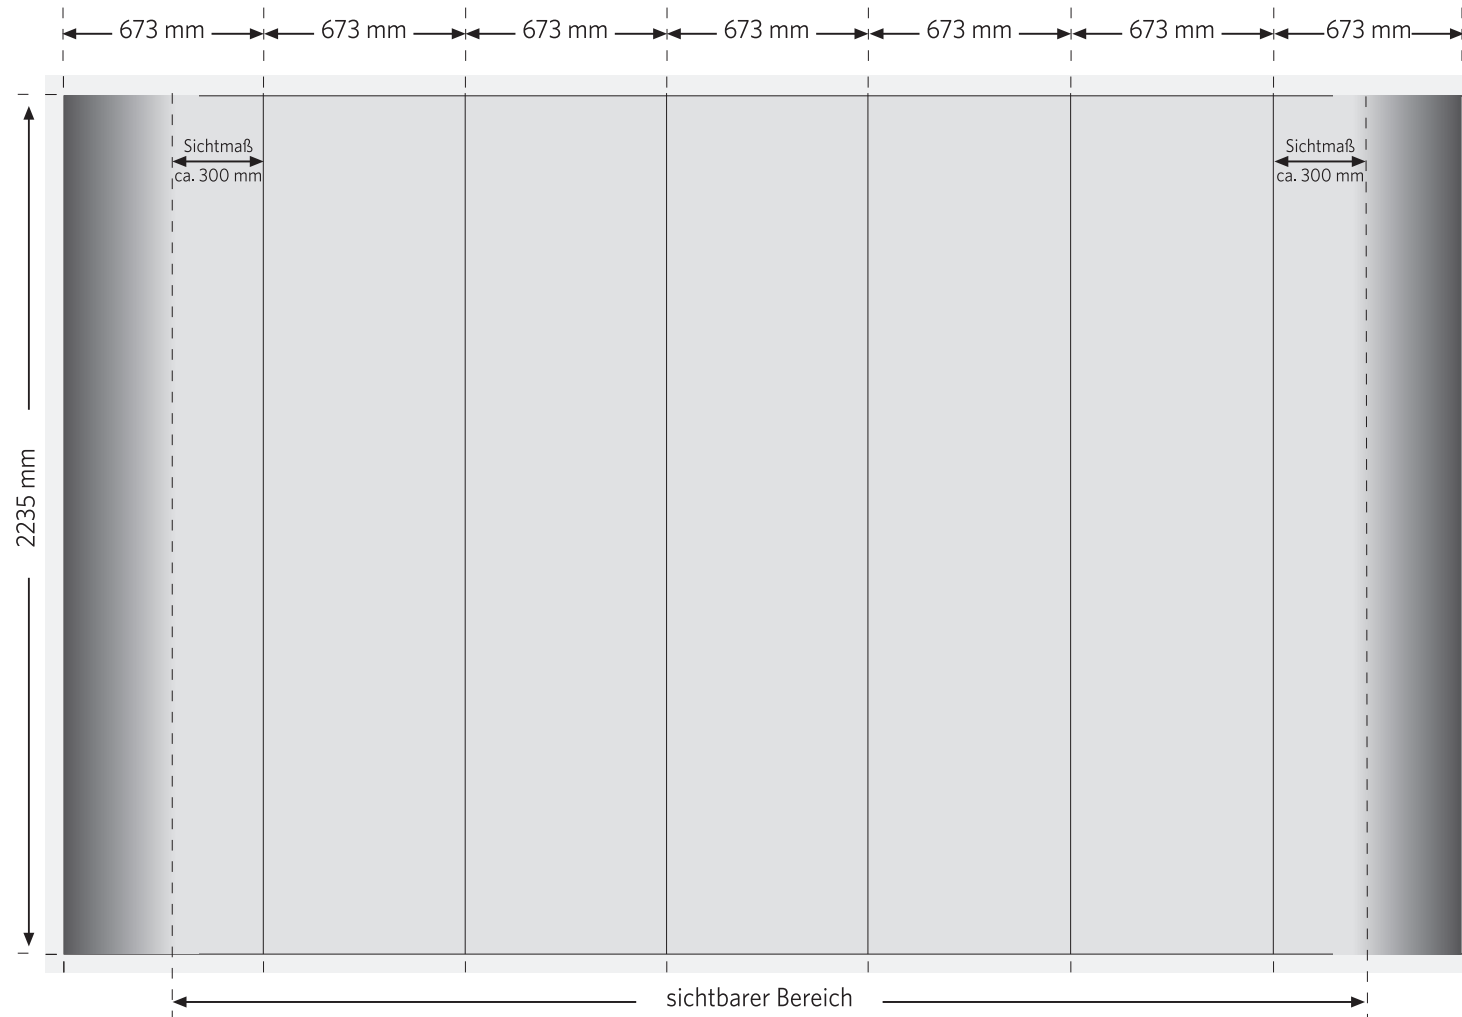

Expand 2000

5x3 Felder gebogen

MARTINCOLOR
www.martincolor.de/display