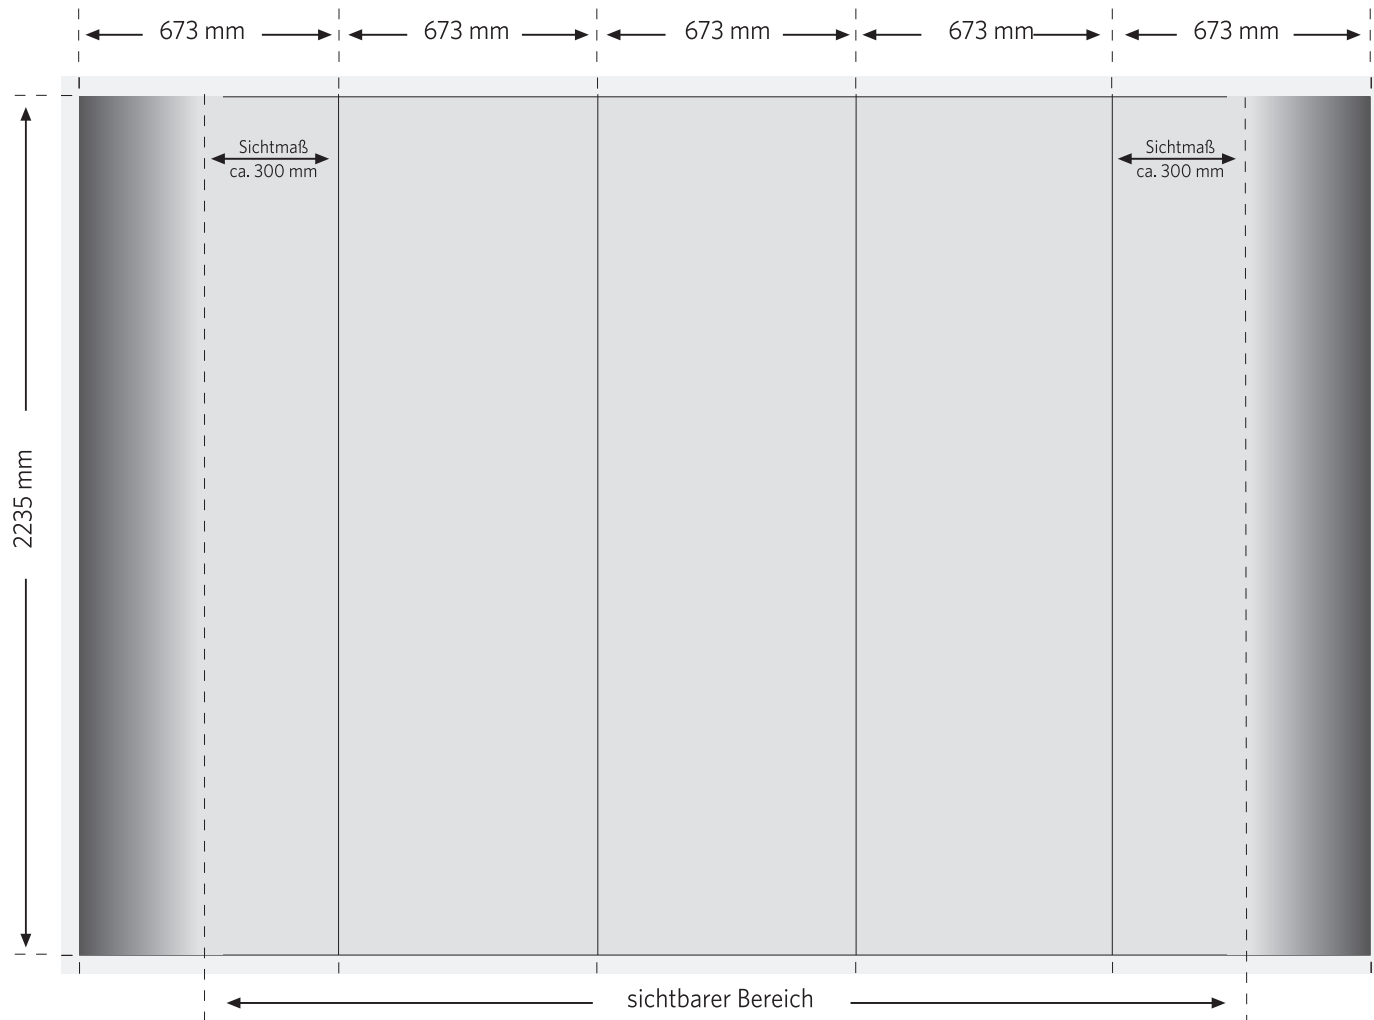

# Expand 2000

3x3 Felder gebogen

**MARTINCOLOR**  
[www.martincolor.de/display](http://www.martincolor.de/display)