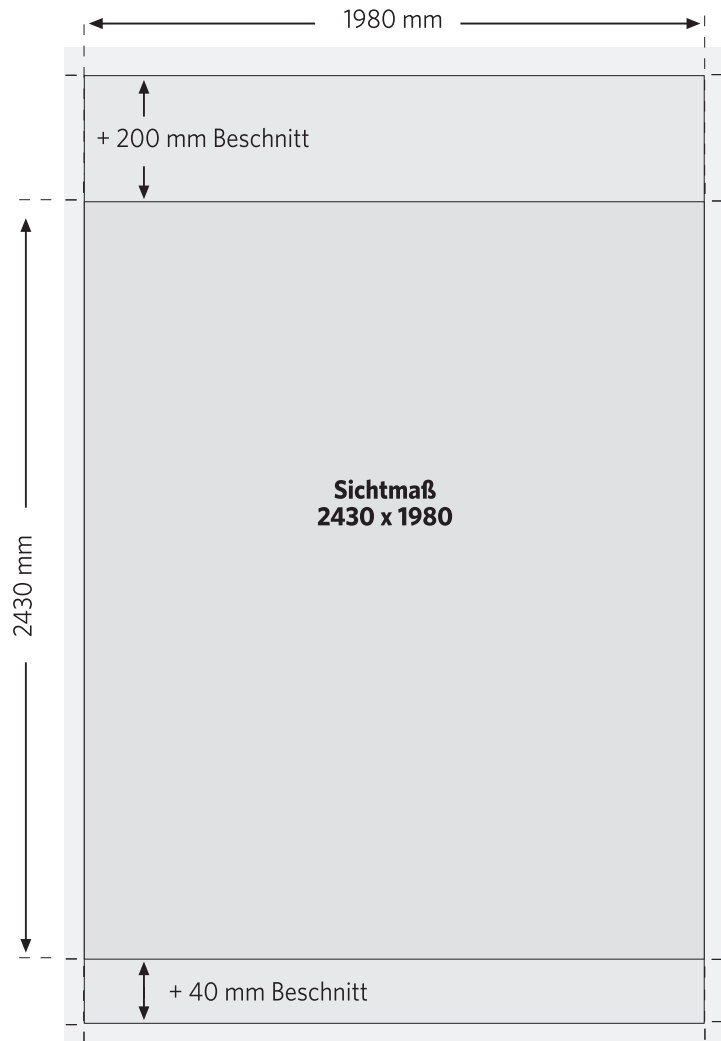

# Easy Show Pro

! Höhe 2500 x Breite 2000 mm

**MARTINCOLOR**  
[www.martincolor.de/display](http://www.martincolor.de/display)