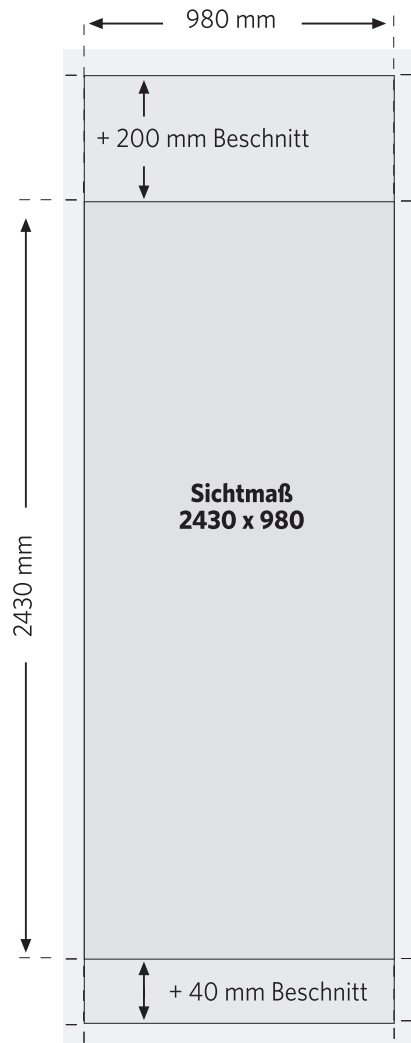

Easy Show Pro

! Höhe 2500 x Breite 1000 mm

MARTINCOLOR
www.martincolor.de/display